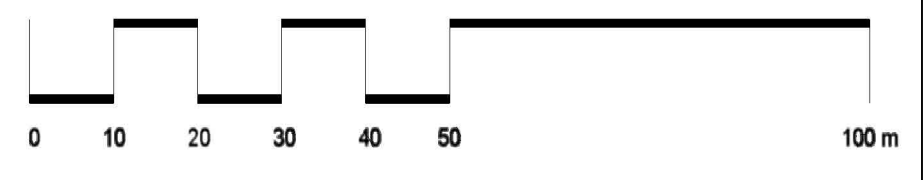

Bähnlesfest 2024

Übersichtsplan
Rettungswege und Zufahrten

Änderungen vorbehalten!

Legende

- Feuerwehr
- Erste Hilfe
- Polizei
- Rettungswege mind. 3,50 m freigehalten
- Feuerwehrezufahrt
- Stände Vereine
- Stände Flohmarkt